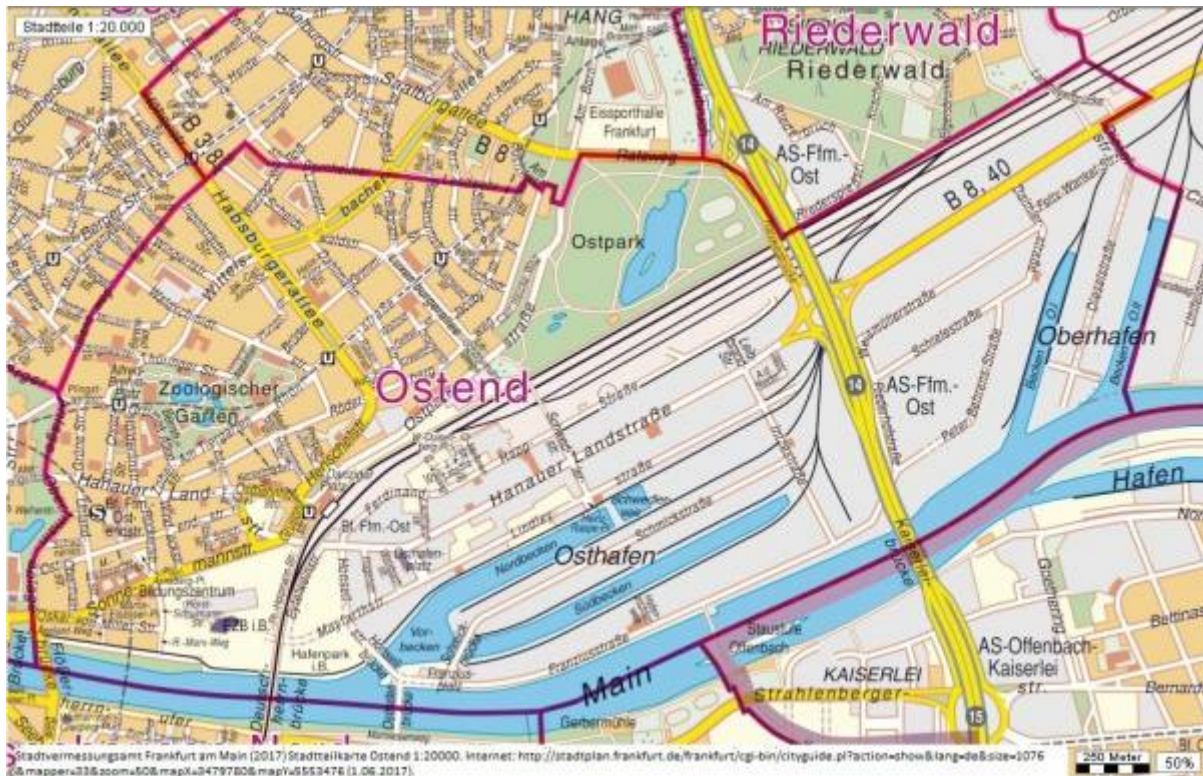

M01-1: Treffpunkt erste Seminarsitzung

Wir starten das Seminar laut Termin siehe Vorlesungsverzeichnis, allerdings **nicht** im Seminarraum, sondern an diesem Ort: **50.108833, 8.708750 bzw. 4P55+GG Frankfurt am Main.**

Sie erhalten im Vorab eine kurze Einladung der Kursleitung per Email mit den aktuellen organisatorischen Details des ersten Seminartermins.

From:
<https://foc.neu.geomedienlabor.de/> - Frankfurt Open Courseware

Permanent link:
<https://foc.neu.geomedienlabor.de/doku.php?id=courses:studierende:l:ps-raumsoz:material:m01-1&rev=1539691153>

Last update: 2025/09/28 20:27