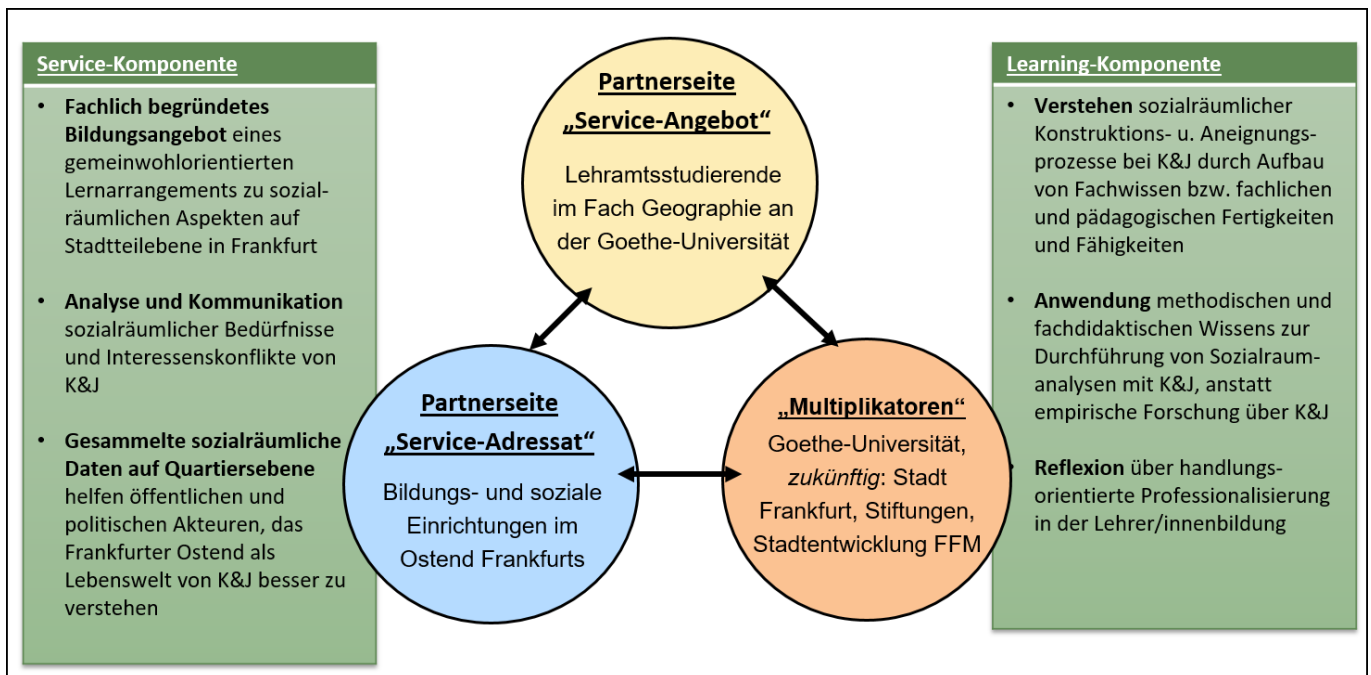

# Dummy

-Text-

From:  
<https://foc.neu.geomedienlabor.de/> - Frankfurt Open Courseware

Permanent link:  
<https://foc.neu.geomedienlabor.de/doku.php?id=courses:studierende!:methoden-geo:modulbeschreibung:inhalt&rev=1595415693>